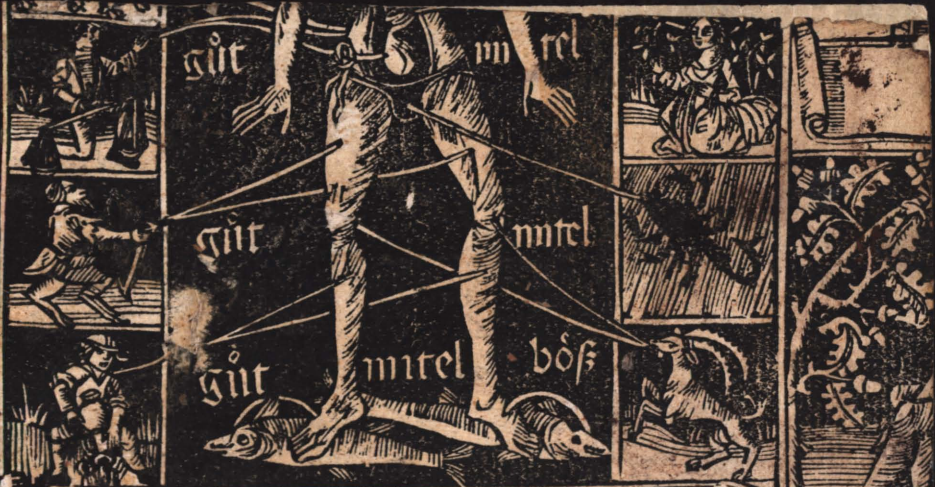

S; tranck solt  
Es warden ai

ich mich gnomē  
besser zeichē kom

Hüt dich mit laß das glied an dir  
So yedes zeichen sein oder rüt

Hanns Schäßler zu Ulme

o. Am. 40 Mo. Lab. 554

S  
Gut

AD BIBL.  
UNIVERS.  
MONAC.